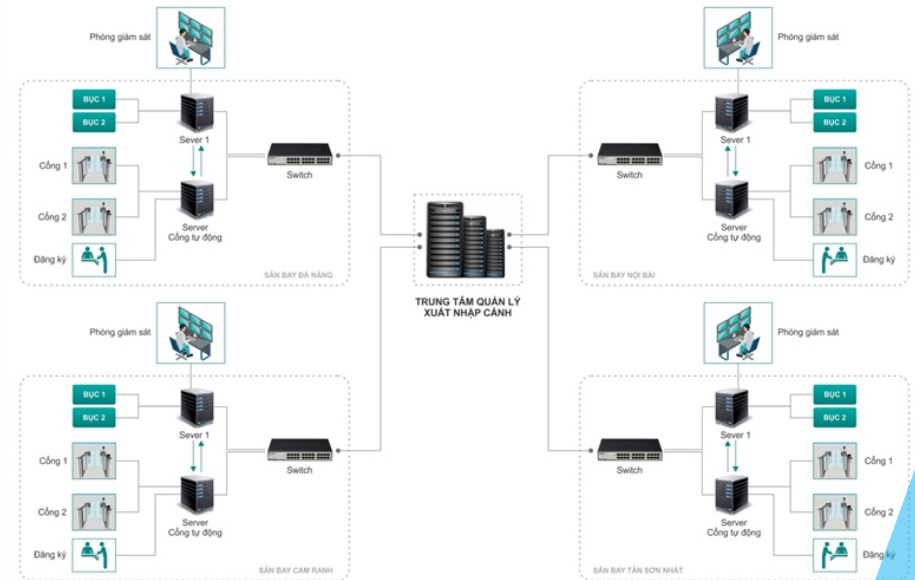

Sơ đồ kết nối tổng thể