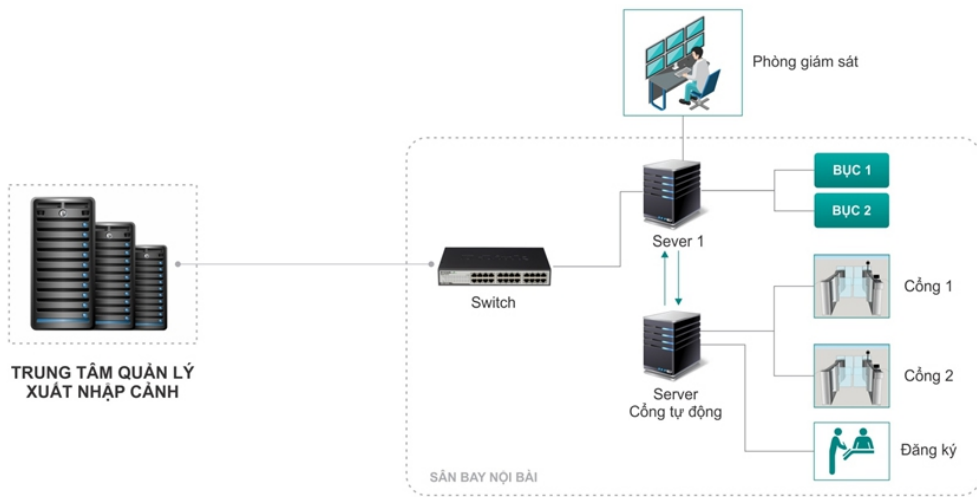

MÔ HÌNH HỆ THỐNG

Sơ đồ kết nối tại CK