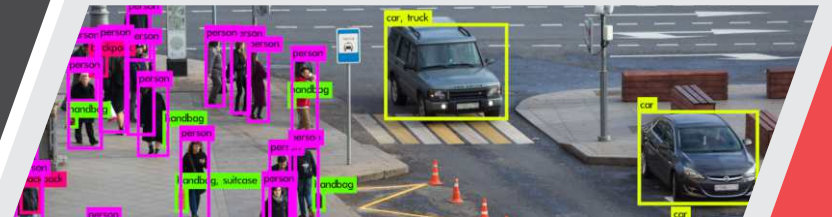

An ninh – an toàn thông minh

Vận hành thông minh

Cộng đồng thông minh

Căn hộ thông minh

An ninh, an toàn thông minh

- Thu thập, xử lý và lưu trữ thông tin đăng ký trên hệ thống. Các dữ liệu sẽ được kế thừa và sử dụng trong các dịch vụ tiện ích công cộng như quản lý giám sát khu đô thị, bãi đỗ xe thông minh, quản lý vào ra, thanh toán,...
- Hệ thống camera an ninh đa lớp thu thập ghi lại hình ảnh bằng công nghệ cao thích hợp với nhiều môi trường đặc biệt là môi trường có điều kiện khắc nghiệt.
- Hệ thống giám sát giao thông thông minh giúp nhận dạng các đối tượng và phương tiện giúp cảnh báo và hạn chế tình trạng ùn tắc, an toàn, xử phạt giảm thiểu tai nạn
- Tích hợp hệ thống vào ra thông minh trên 1 thẻ duy nhất
- Công nghệ thu thập và nhận dạng phương tiện thông minh
- Hệ thống check-in đăng ký thông tin khách vào-ra khu vực
- Hệ thống giám sát và cảnh báo môi trường thông minh
- Có ứng dụng dành riêng cho cư dân truy cập, thanh toán, định vị và giao tiếp thông minh

Vận hành thông minh

- Trung tâm vận hành tập trung hoạt động liên tục 24/7
- Sử dụng trí tuệ nhân tạo và Internet kết nối vạn vật trong việc giám sát, vận hành khu đô thị nhằm phát hiện và xử lý sự cố nhanh chóng kịp thời
- Dân cư được kết nối trực tiếp với ban quản lý có thể cùng giám sát quản lý khu vực sống
- Tích hợp điều khiển an ninh và hệ thống nhà thông minh
- Hệ thống hướng dẫn đỗ xe tự động và bãi đỗ xe thông minh
- Tích hợp hệ thống nhận dạng, tìm kiếm xe thông qua hình ảnh trực tiếp.