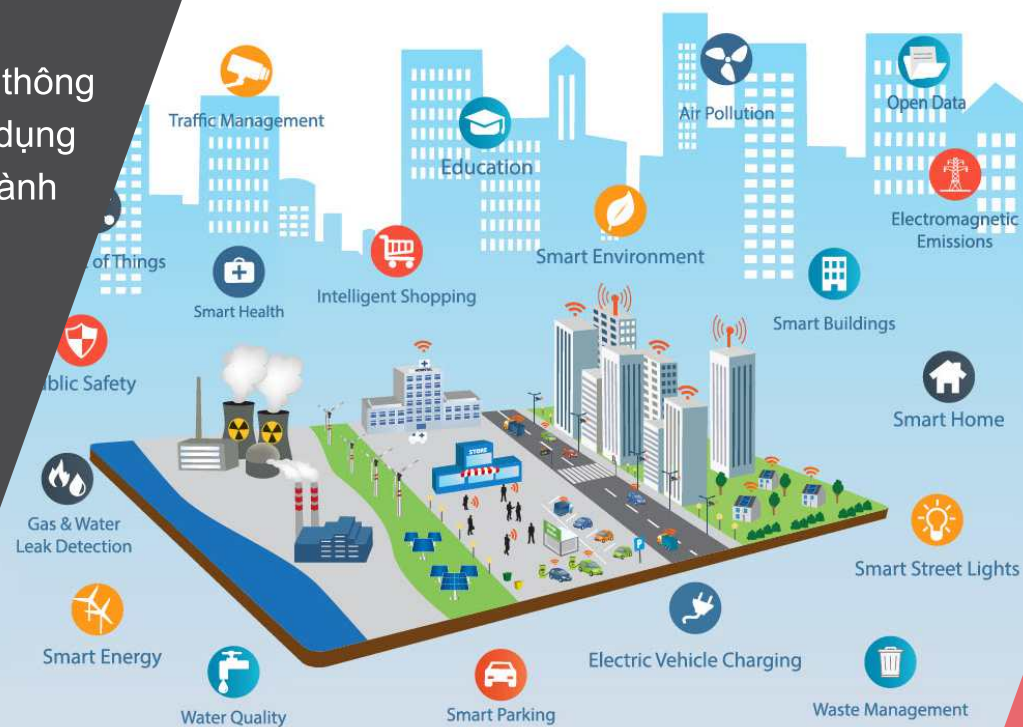

THÀNH PHỐ THÔNG MINH - SMART CITY LÀ GÌ ?

Khu đô thị mang giá trị về an ninh thông minh, vận hành thông minh, cộng đồng thông minh, căn hộ thông minh và ứng dụng công nghệ hiện đại và tiên tiến trong quản lý và vận hành nâng cao chất lượng cuộc sống của người dân

SỨ MỆNH CỦA THÀNH PHỐ THÔNG MINH

Tối ưu hóa các chức năng của thành phố, thúc đẩy tăng trưởng kinh tế, đồng thời cải thiện cuộc sống cho cư dân sử dụng công nghệ thông minh và phân tích dữ liệu.