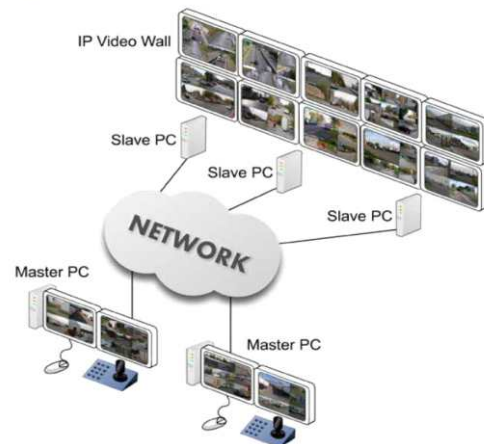

GIỚI THIỆU VỀ HỆ THỐNG
GIÁM SÁT CAMERA AN NINH-CCTV

HỆ THỐNG GIÁM SÁT CAMERA AN NINH CCTV LÀ GÌ ?

- Hệ thống giám sát camera an ninh thông minh là hệ thống được tích hợp nhiều công nghệ xử lý hình ảnh thông minh giúp cho độ sắc nét cao ngoài ra còn có nhiều chức năng giúp phân tích hình ảnh, chuyển động, nhận dạng, cảnh báo, báo động, audio,...giúp hỗ trợ nhiều cho việc cảnh báo và giám sát điều tra an ninh.
- Hệ thống camera giám sát còn được sử dụng công nghệ nhận dạng khuôn mặt có thể phát hiện người bất kỳ trong đám đông kể cả khi họ đeo khẩu trang.
- Hệ thống camera giám sát sử dụng chức năng cảm biến nhiệt độ bằng cách chụp các bức xạ và chuyển đổi nó thành hình ảnh bình thường để mắt người có thể nhìn thấy được mang lại hiệu suất cao trong bất kể điều kiện ánh sáng, nó hoạt động hoàn toàn trong bóng tối và không bị ảnh hưởng bởi khói dày đặc hoặc thời tiết xấu như sương mù.

ƯU ĐIỂM CỦA HỆ THỐNG GIÁM SÁT CAMERA AN NINH

IP Video Wall Diagram

- Giám sát hình ảnh tại những khu vực có nguy cơ cháy nổ cao vì có vỏ bảo vệ chống cháy nổ
- Tích hợp các tính năng tiên tiến của các dòng camera cao cấp khác có tích hợp đèn hồng ngoại, đèn flash có thể quan sát ghi hình trong môi trường khói bụi và nhiệt độ cao
- Vỏ sản phẩm được sản xuất bằng chất liệu thép không gỉ đáp ứng đúng tiêu chuẩn bảo vệ IP68, tiêu chuẩn chống va đập IK 10,...

THƯƠNG HIỆU GEUTEBRÜCK-GERMANY

- Là một trong những thương hiệu hàng đầu trên thế giới
- Với các bộ server ghi hình thông minh
- Có khả năng tùy chỉnh, lập trình cho nhiều tính năng giám sát trên server để đáp ứng yêu cầu quản trị của người dùng như: khoanh vùng phát hiện, đếm, tích hợp cảnh báo, báo động, phát hiện đối tượng, phát hiện mặt người,
- Tích hợp cho hệ thống lớn và rất lớn với nhiều camera các hãng khác nhau. Quản lý và giám sát khoa học, trực quan