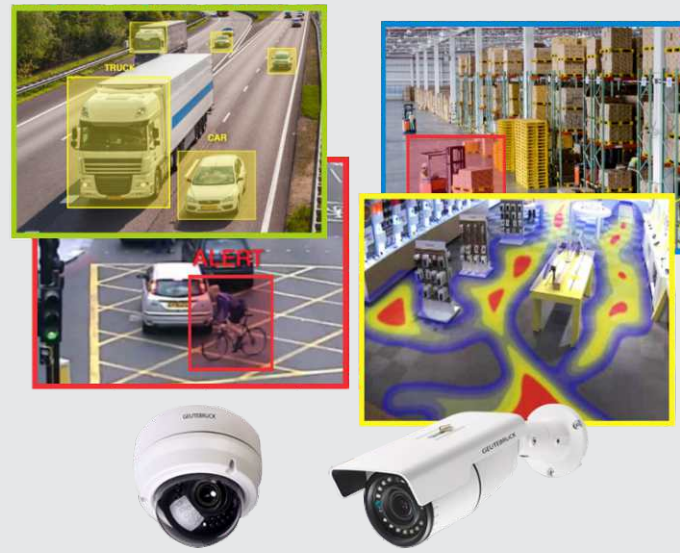

ƯU ĐIỂM CỦA HỆ THỐNG GIÁM SÁT CAMERA AN NINH

IP Video Wall Diagram

- Giám sát hình ảnh tại những khu vực có nguy cơ cháy nổ cao vì có vỏ bảo vệ chống cháy nổ
- Tích hợp các tính năng tiên tiến của các dòng camera cao cấp khác có tích hợp đèn hồng ngoại, đèn flash có thể quan sát ghi hình trong môi trường khói bụi và nhiệt độ cao
- Vỏ sản phẩm được sản xuất bằng chất liệu thép không gỉ đáp ứng đúng tiêu chuẩn bảo vệ IP68, tiêu chuẩn chống va đập IK 10,...

CÁC SẢN PHẨM CAMERA AN NINH TẠI ASTEC

UNIV

THƯƠNG HIỆU UNIVIEW-CHINA

- Thương hiệu số 1 tại Trung Quốc được nhập khẩu tại Astec
- Thiết kế tinh tế cùng với tính năng hiện đại với độ sắc nét cao, công nghệ hồng ngoại được tối ưu
- Có các dòng camera 4K, camera PTZ-40x zoom

THƯƠNG HIỆU MOBOTIX-GERMANY

- Là một trong những thương hiệu hàng đầu trên thế giới
- Camera có độ bền cao và chống chịu môi trường
- Giải pháp không dùng đèn hồng ngoại nhưng với công nghệ Moonlight cho hình ảnh rất tốt khi thiếu sáng
- Các dòng camera có độ phân giải như nhau: hiện đều là 6 Megapixels
- Mỗi camera là một máy vi tính, tích hợp thẻ nhớ tới 128 G ghi hình liên tục mà không có kết nối về server
- Nhiều model camera góc rộng có thể thay thế nhiều camera thông thường khi quan sát toàn bộ một khu vực
- Hãng có dòng camera Nhiệt với độ nhạy rất tốt giúp giám sát an ninh và cảnh báo cho các khu vực đặc biệt quan trọng.

THƯƠNG HIỆU GEUTEBRÜCK-GERMANY

- Là một trong những thương hiệu hàng đầu trên thế giới
- Với các bộ server ghi hình thông minh
- Có khả năng tùy chỉnh, lập trình cho nhiều tính năng giám sát trên server để đáp ứng yêu cầu quản trị của người dùng như: khoanh vùng phát hiện, đếm, tích hợp cảnh báo, báo động, phát hiện đối tượng, phát hiện mặt người,
- Tích hợp cho hệ thống lớn và rất lớn với nhiều camera các hãng khác nhau. Quản lý và giám sát khoa học, trực quan